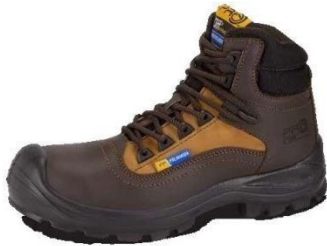

MOD: 417 CAFE